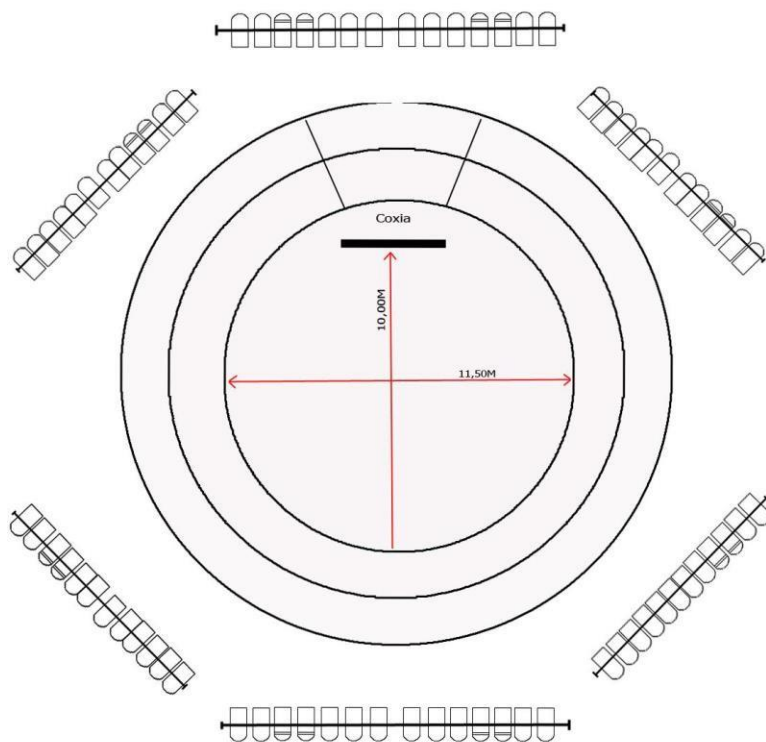

PLANTA BAIXA: ARENA DO TSSP

EQUIPAMENTOS

52- REFLETORES
TIPO PAR 64 (#5)

01-MAQUINA DE FUMÇA
ROSCO 1.600

DIMMER ADB MICRORACK

MESA DE ILUMINAÇÃO
TANGO MODELO ADB
24 CANAIS