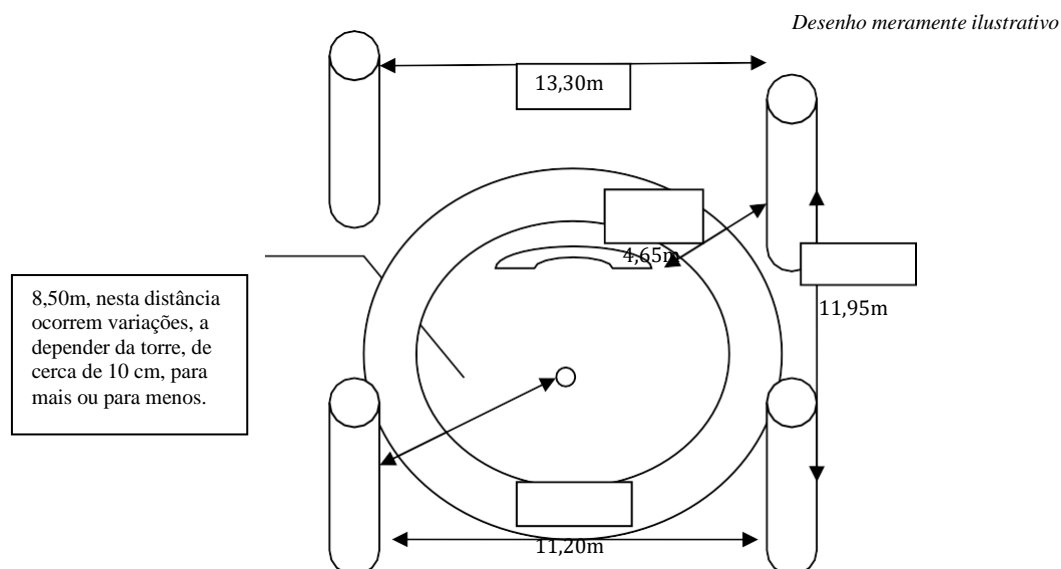

DIMENSÕES DA ARENA

Parede da Coxia: Altura – 2,65m; Largura – 3,65m;
Altura das torres: 3,95m (do chão até a vara de suporte dos refletores); Os pontos de AC do camarim são 110v e na Arena temos 110 e 220v;
As caixas de PA ficam penduradas nas torres de iluminação próximas a coxia e embaixo delas os subgraves.